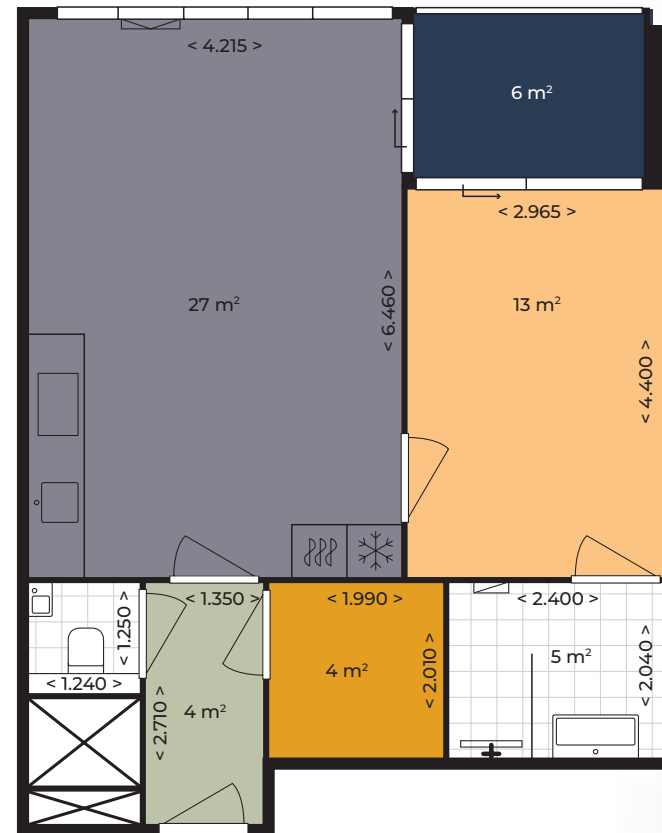

BunkerToren

Woningtype

C2/C3

Studio 1.0

Gebruiksoppervlakte: 57m²
Buitenruimte: 6m²

LEGENDA

- LOGGIA
- WOONKAMER/KEUKEN
- SLAAPKAMER
- HAL
- BADKAMER/TOILET
- BERGING

C2